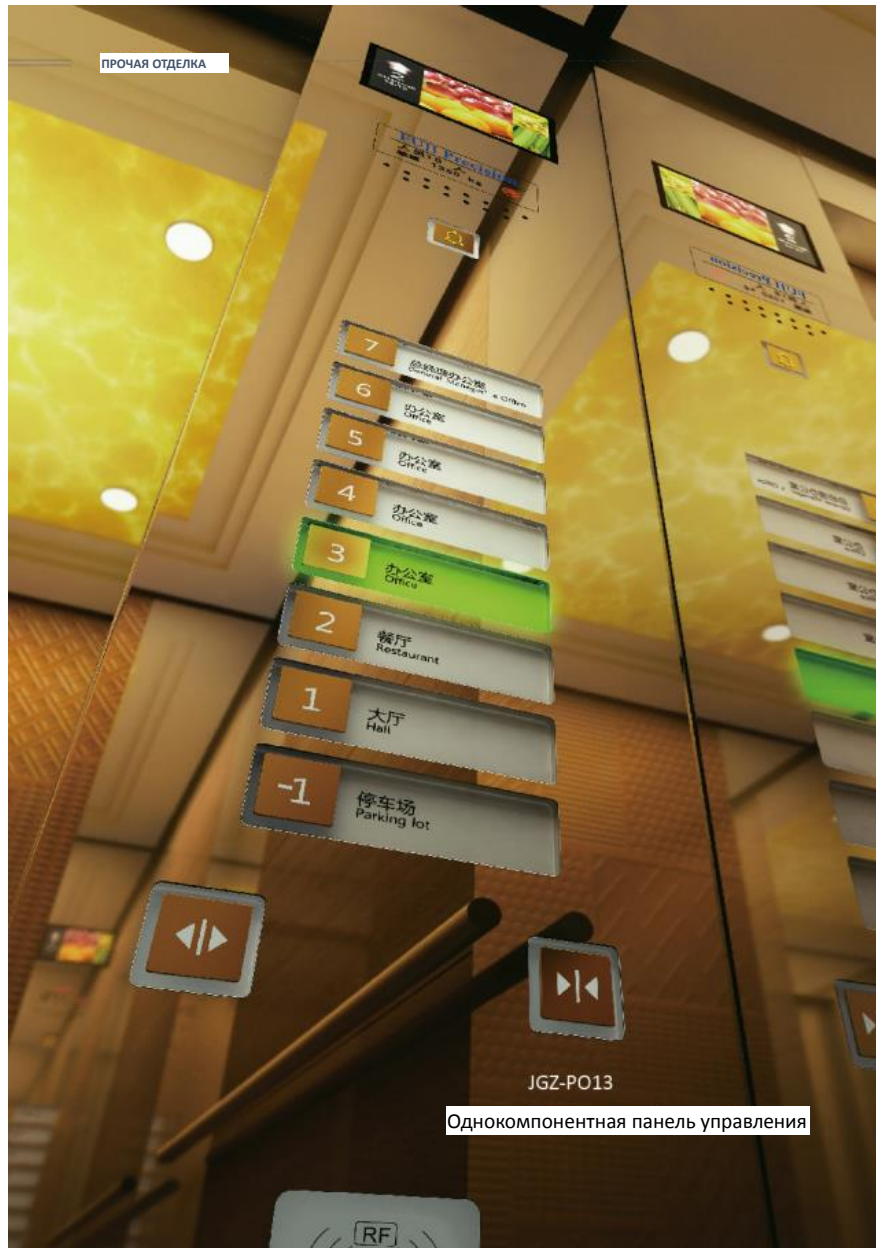

ПРОЧАЯ ОТДЕЛКА

JGZ-P013

Однокомпонентная панель управления

FUJI Precision