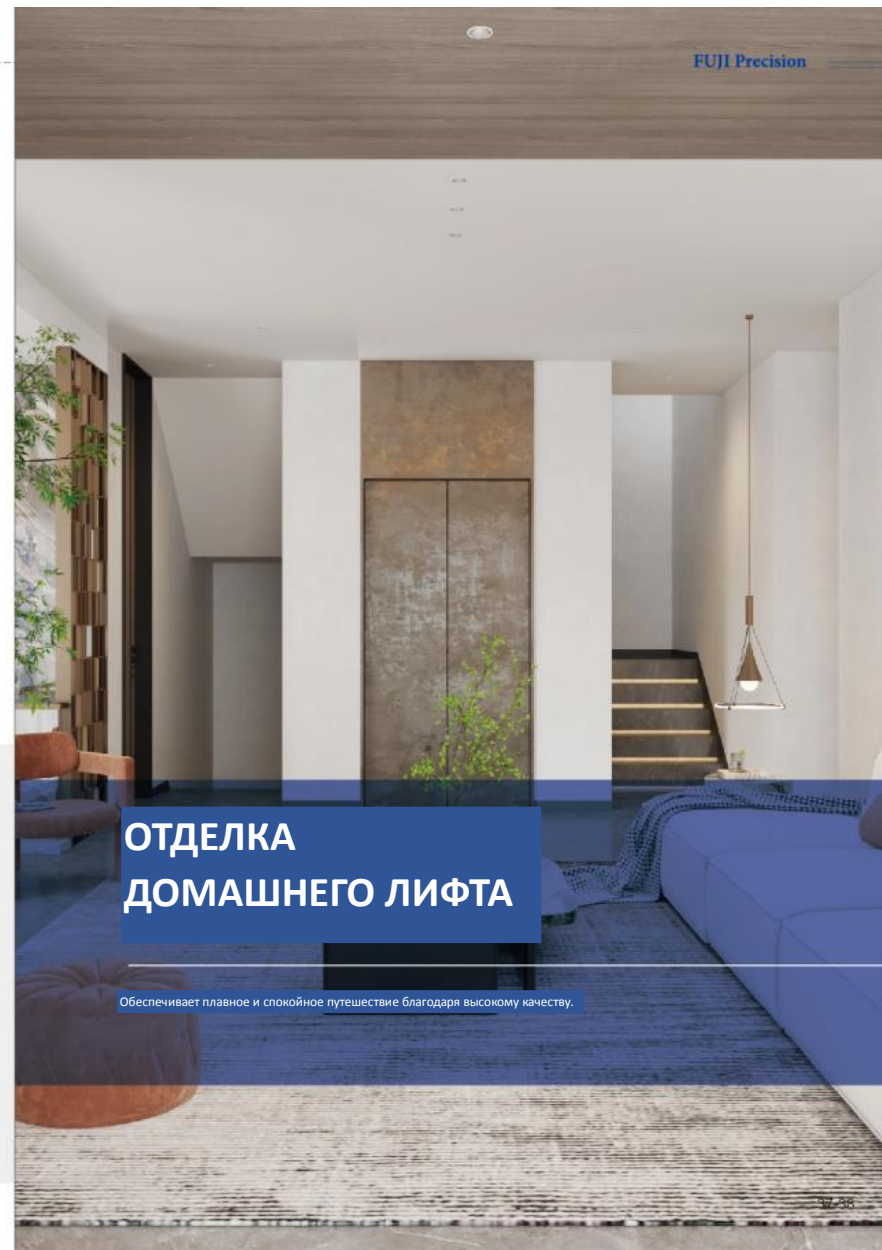

ОТДЕЛКА ДОМАШНЕГО ЛИФТА

Обеспечивает плавное и спокойное путешествие благодаря высокому качеству.